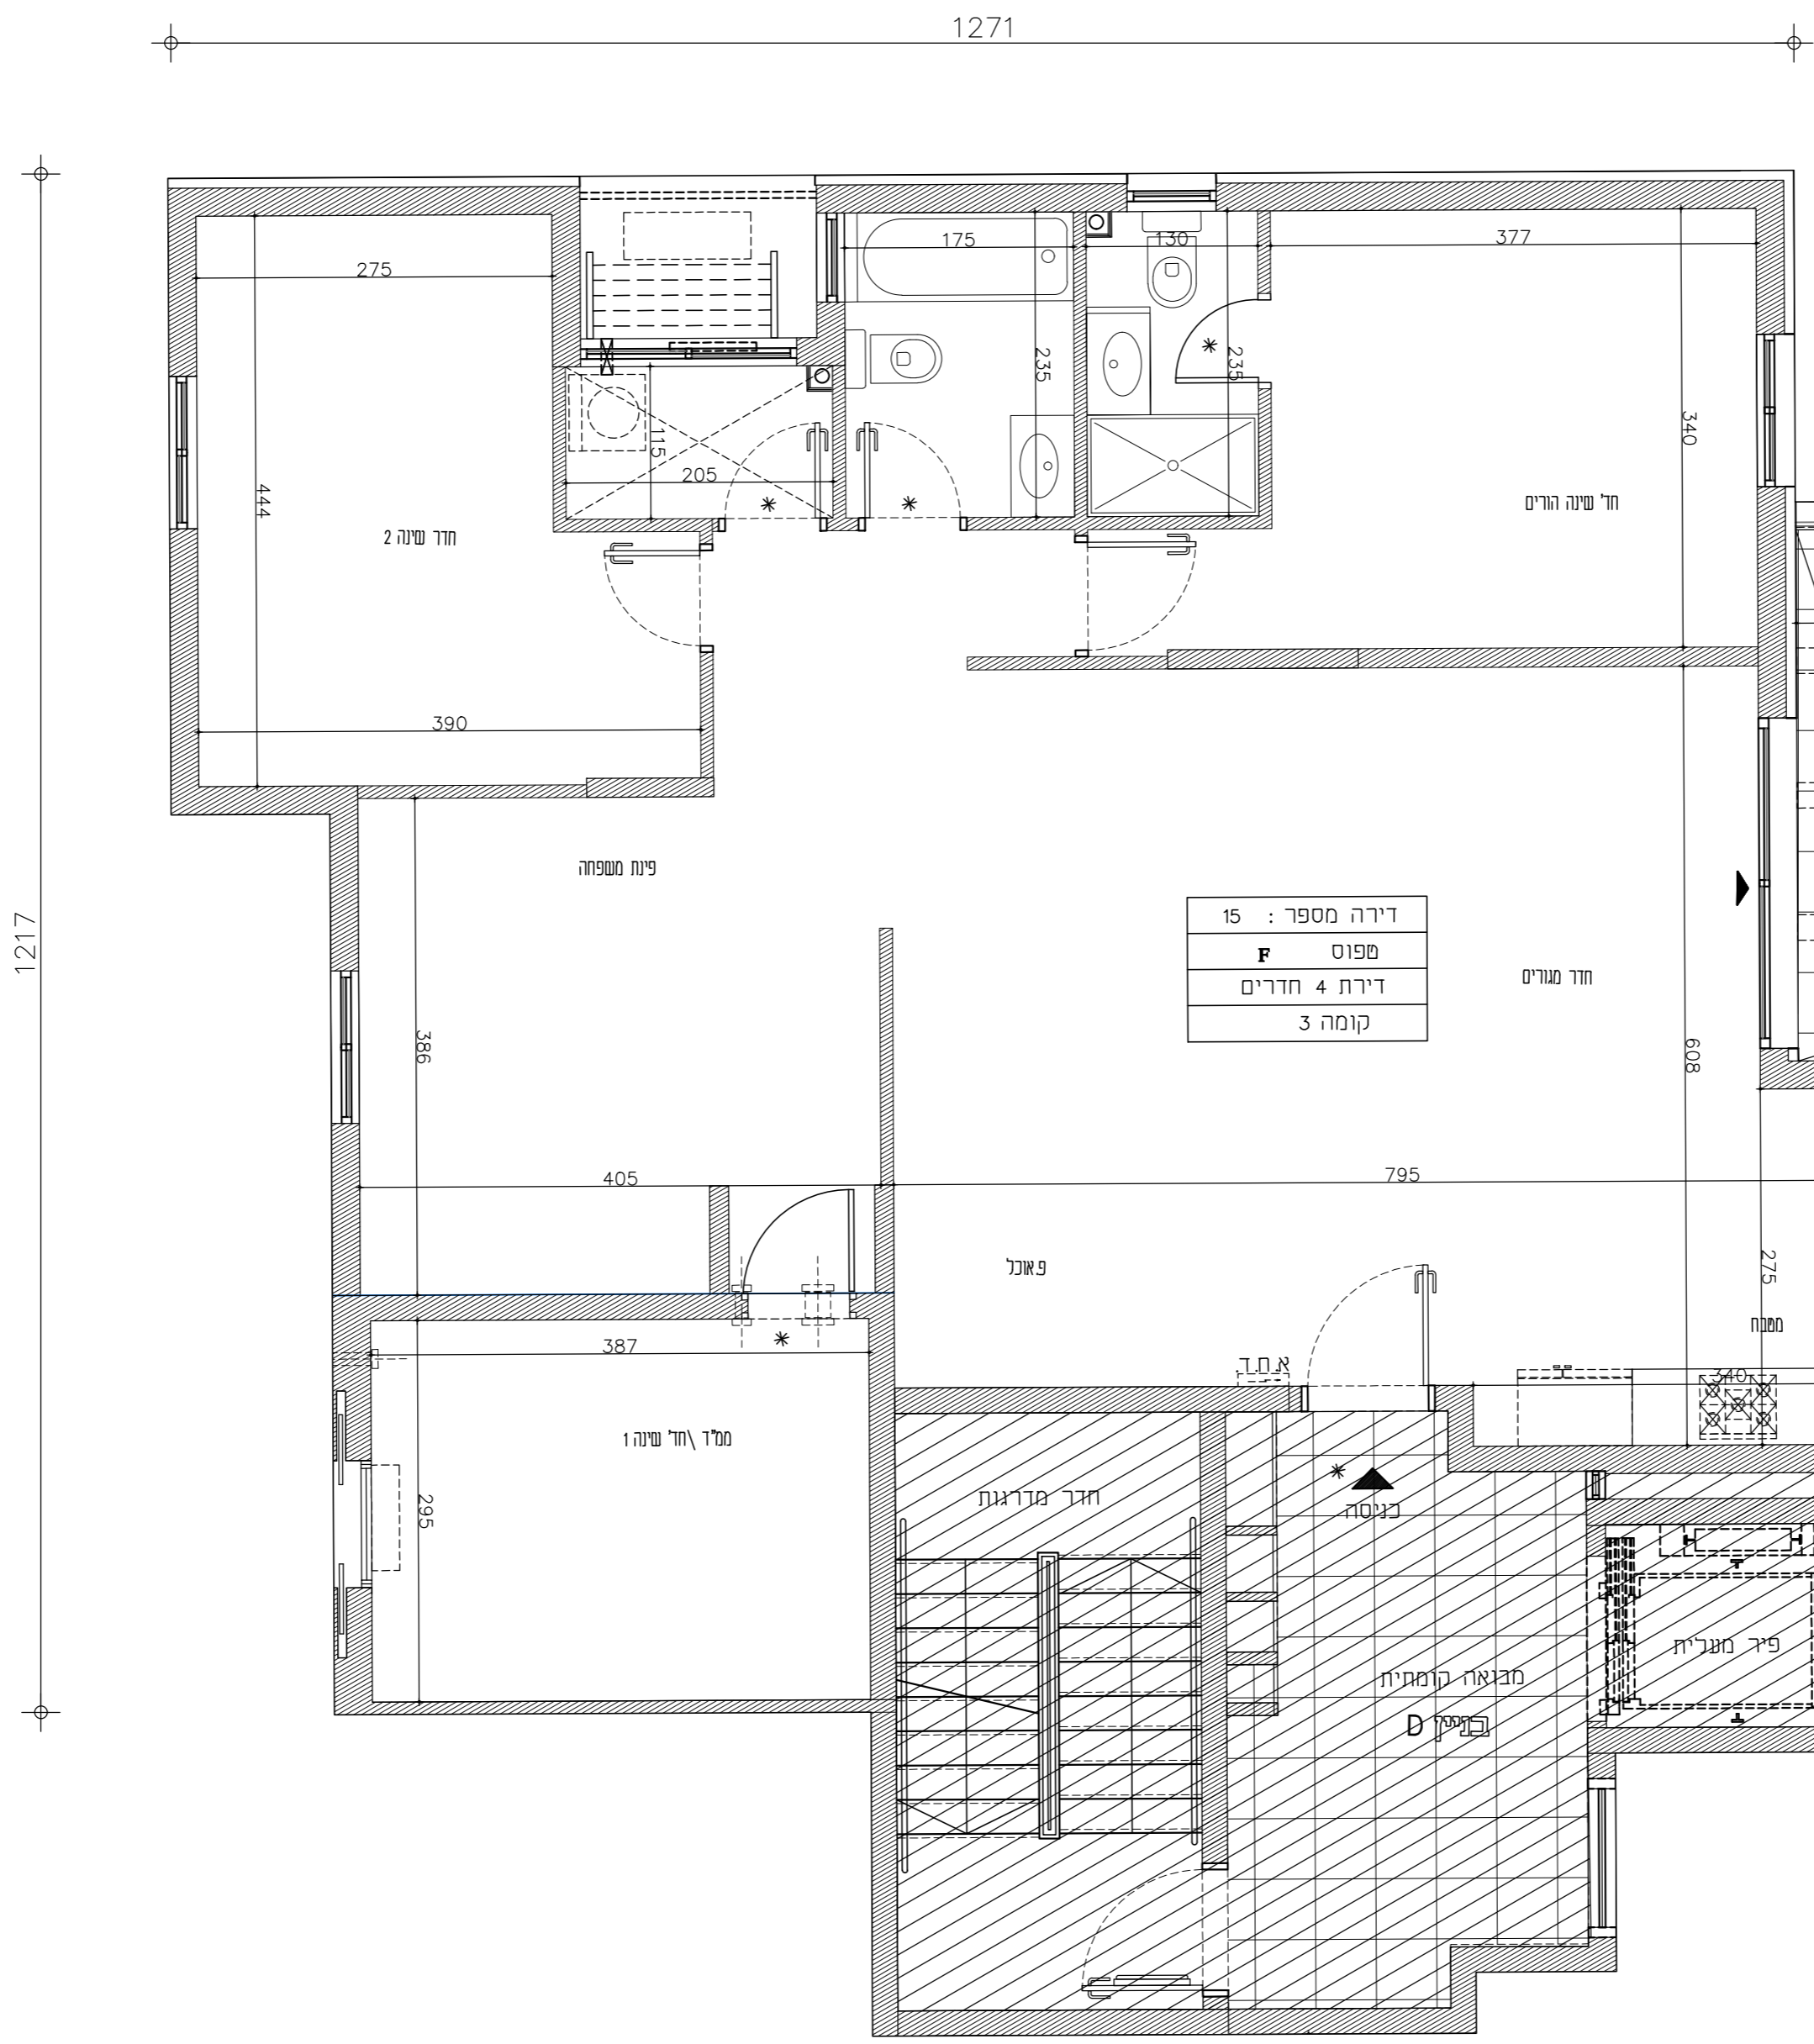

ראש העין
מגרש 315
גוש : 24205
חלקה : 10

תכנית :
בניין D-E
קומה טליתית
דירה מס' 15

קני"מ :
1 : 50

חזו מסמך

סדרה 3	סדרה 2	סדרה 1	סדרה 0
סדרה 3	סדרה 2	סדרה 1	סדרה 0
סדרה 3	סדרה 2	סדרה 1	סדרה 0
סדרה 3	סדרה 2	סדרה 1	סדרה 0

- מקרא :**
- הכנה למכונת כביסה ומייבש
 - מחנה כביסה
 - צינור אורוד למייבש
 - דוד מים חמים
 - ארון חשמל דירתי
 - אורוד מאכל
 - מיקום אפשרי למעבה מזג
 - רכות מים
 - סף הגבהה/נמכה בריצוף
 - נמכת ריצוף
 - צינור אורוד 4" 8" בהתאמה
 - מערכת אורוד וסינון דירתי
 - יציאה למרפסת
 - מיקום חכנה למדיח
 - קו קרוי עליון
 - מיקום עתיד לתקרה מונמכת
 - שטחים משותפים
 - שוחת ביוב / בור תחול
 - קולטור / צמח אנכי
 - חצר פרטית
 - חצר משותפת
 - צובר גז
 - ברז גז
 - ברז גז
 - סימן אזהרה לבעלי מוגבלויות