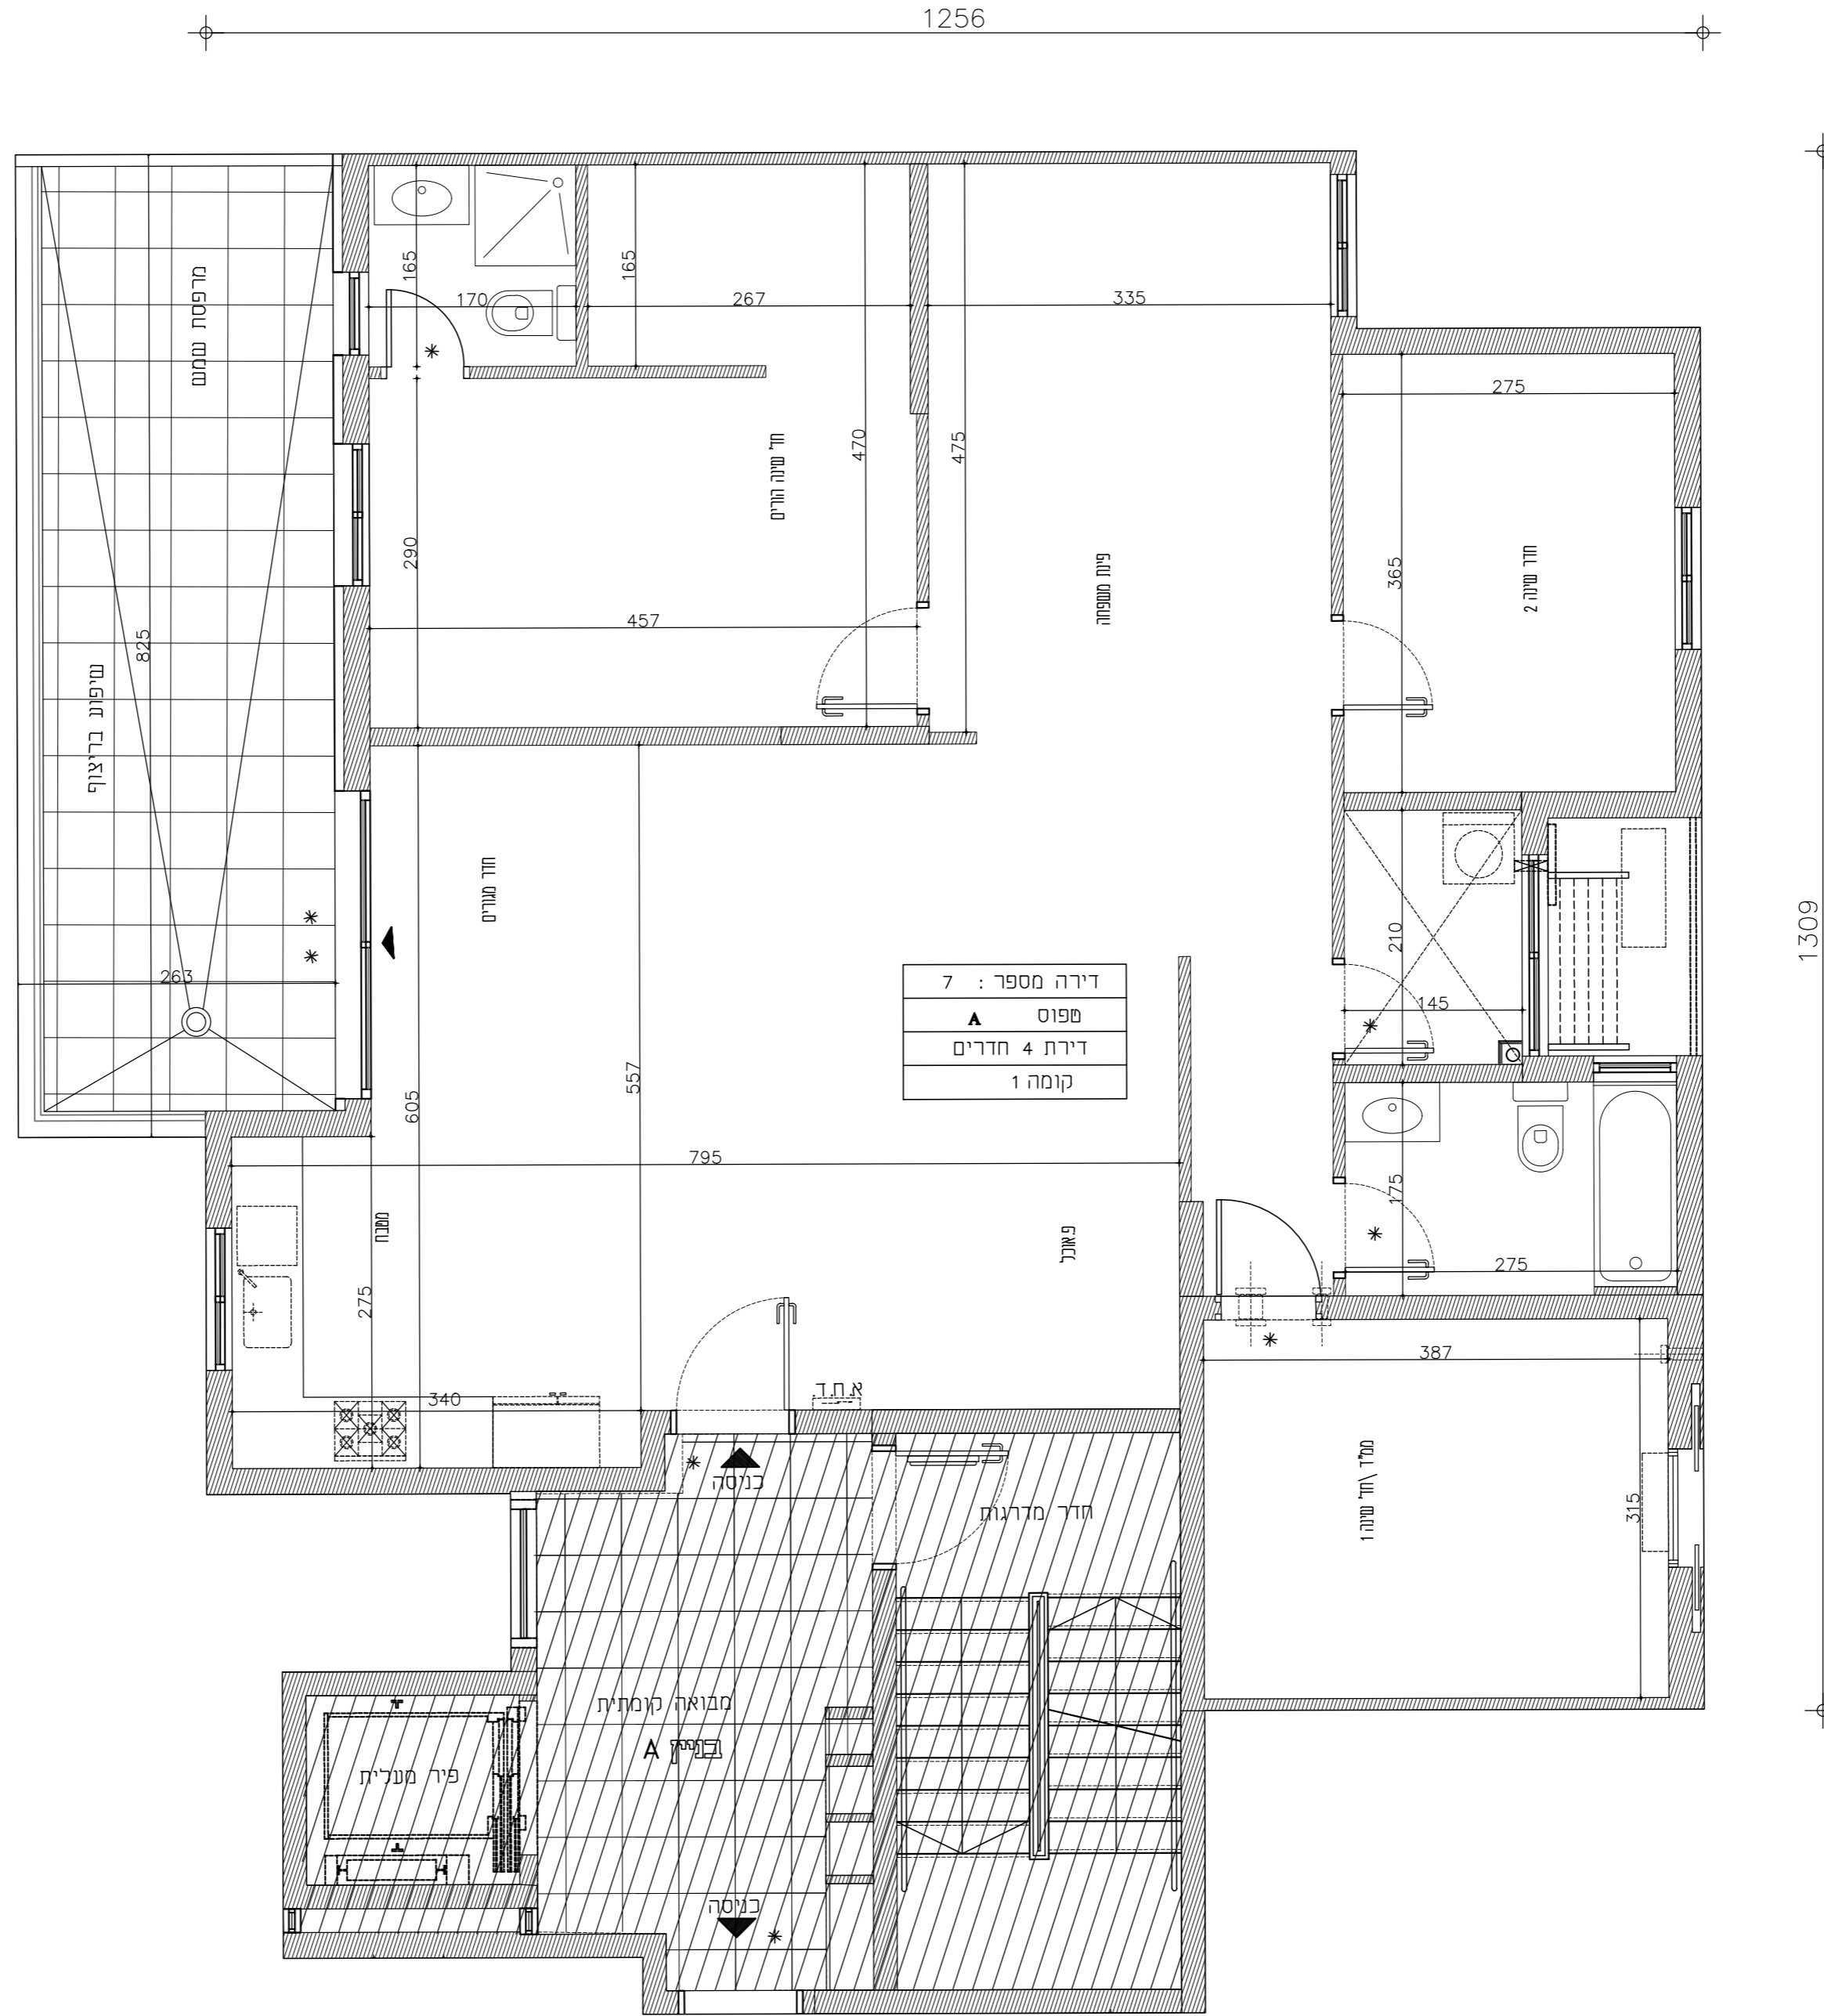

**מקרא :**

- הכנה למכונת כביסה ומייבש
- מחנה כביסה
- צינור אורוד למייבש
- דוד מים חמים
- ארון חשמל דירתי
- אורוד מאונק
- מיקום אפשרי למעבה מזג
- רכות מים
- סף הגבהה/תמכה בריצוף
- \* \* \* \* \* הנמכת ריצוף
- \* \* \* \* \* צינור אורוד 4" 8" בהתאמה
- מערכת אורוד וסינון דירתי
- יציאה למרפסת
- מיקום הכנה למדיח
- קו קרוי עליון
- מיקום עתידי לתקרה מזגמכת
- שטחים משותפים
- שוחת ביוב / בור תחול
- קולטור / צמג אנכי
- חצר פרטית
- חצר משותפת
- צובר גז
- ברז גז
- ברז גז
- סימן אזהרה לבעלי מוגבלויות

שטח דירה 133.21 מ"ר  
שטח מרפסת מקורה 12 מ"ר  
שטח מרפסת לא מקורה 10 מ"ר  
סה"כ שטח מרפסת 22 מ"ר

דירה מספר : 7
מפוס ▲
דירת 4 חדרים
קומה 1

לפני היעד בניה ולכן יתכנו שינויים והתאמות בכל שידרש, ע"י הרשיות המוסמכות, המתכננים והיועצים הנשנים  
ראש העשרת כלליות לתפנית המכר ברף ראשון בתוכנית זו