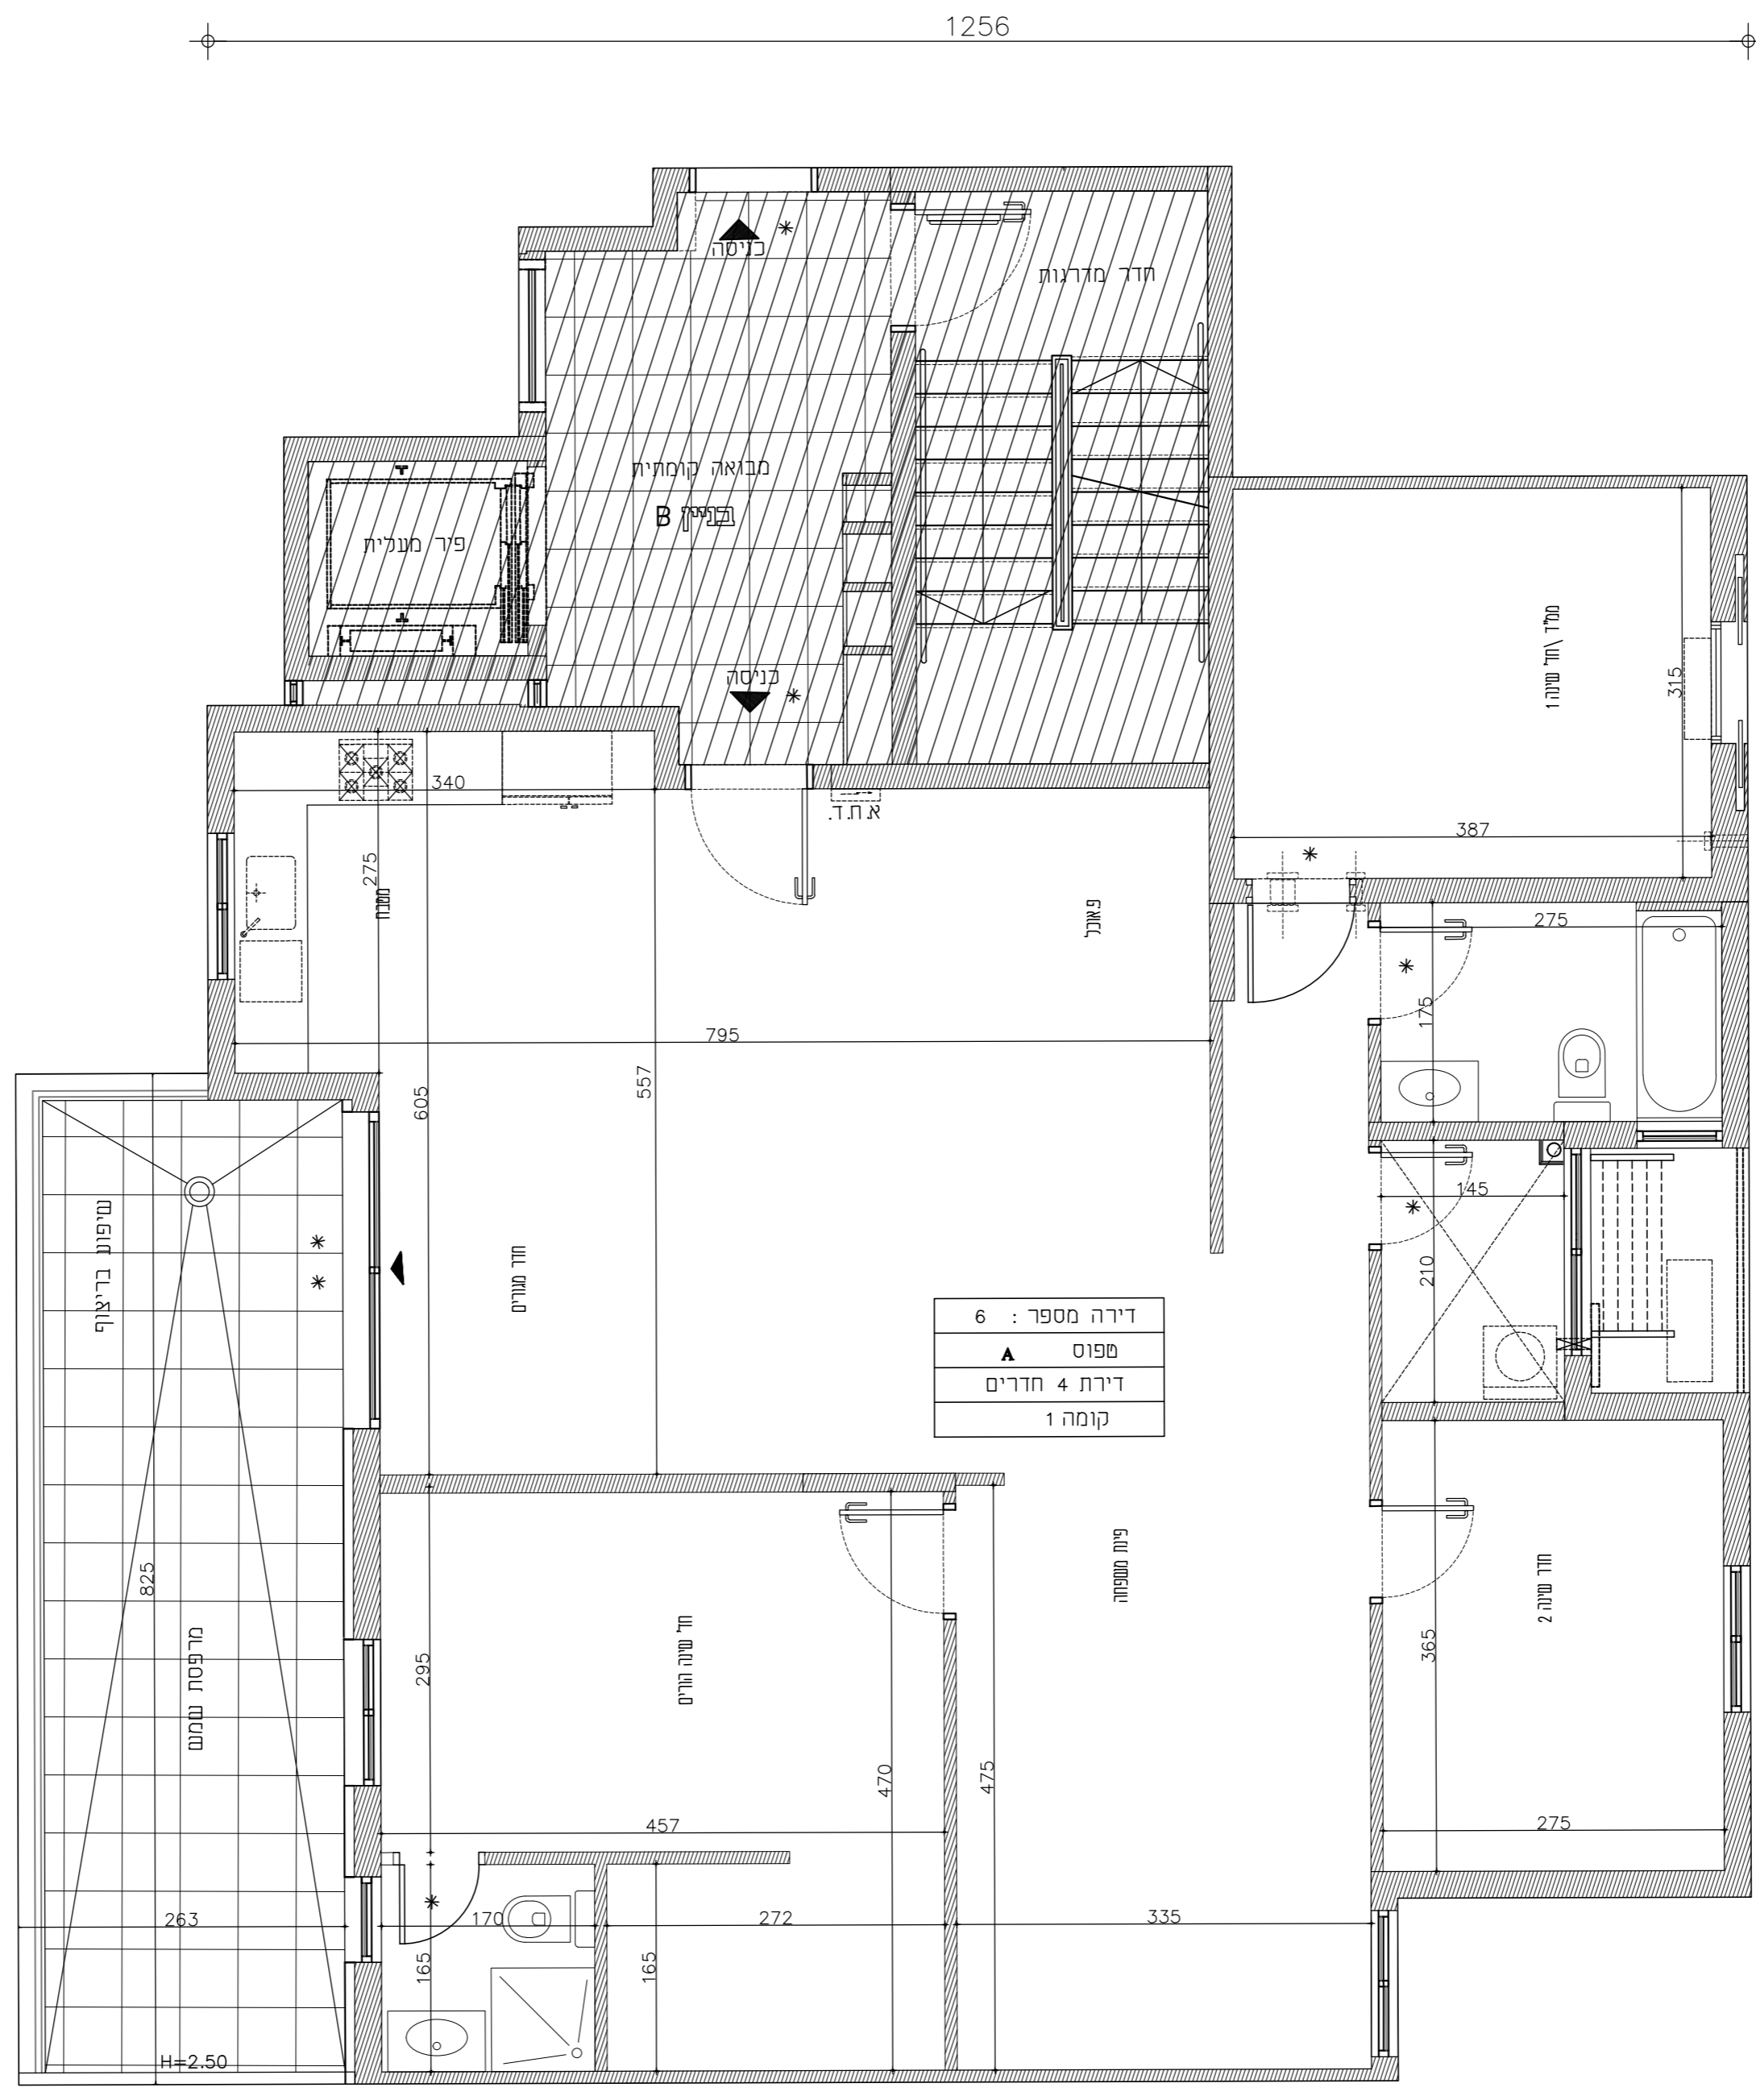

מקרא :

- הבנה למכונת כביסה ומייבש
- מחנה כביסה
- צינור אורוד למייבש
- דוד ים תמים
- ארון חשמל דירתי
- אורוד מאונק
- מיקום אפשרי למעבה מזג
- רכות ים
- סף הגבהה/תמכה בריצוף
- * * * * * תמכת ריצוף
- צינור אורוד 4" 8" בהתאמה
- מערכת אורוד וסינון דירתי
- יציאה למרפסת
- מיקום הכנה למדיח
- קו קרוי עליון
- מיקום עידי לחקרה מונמכת
- שטחים משותפים
- שוחת ביוב / בור תחול
- קוקסו / צמג אנכי
- חצר פרטית
- חצר משותפת
- צובר גז
- ברז גז
- ברז גז
- סימן אזהרה לבעלי מוגבלויות

שטח דירה 133.21 מ"ר
שטח מרפסת מקורה 12 מ"ר
שטח מרפסת לא מקורה 10 מ"ר
סה"כ שטח מרפסת 22 מ"ר

דירה מספר : 6
ספוס A
דירת 4 חדרים
קומה 1