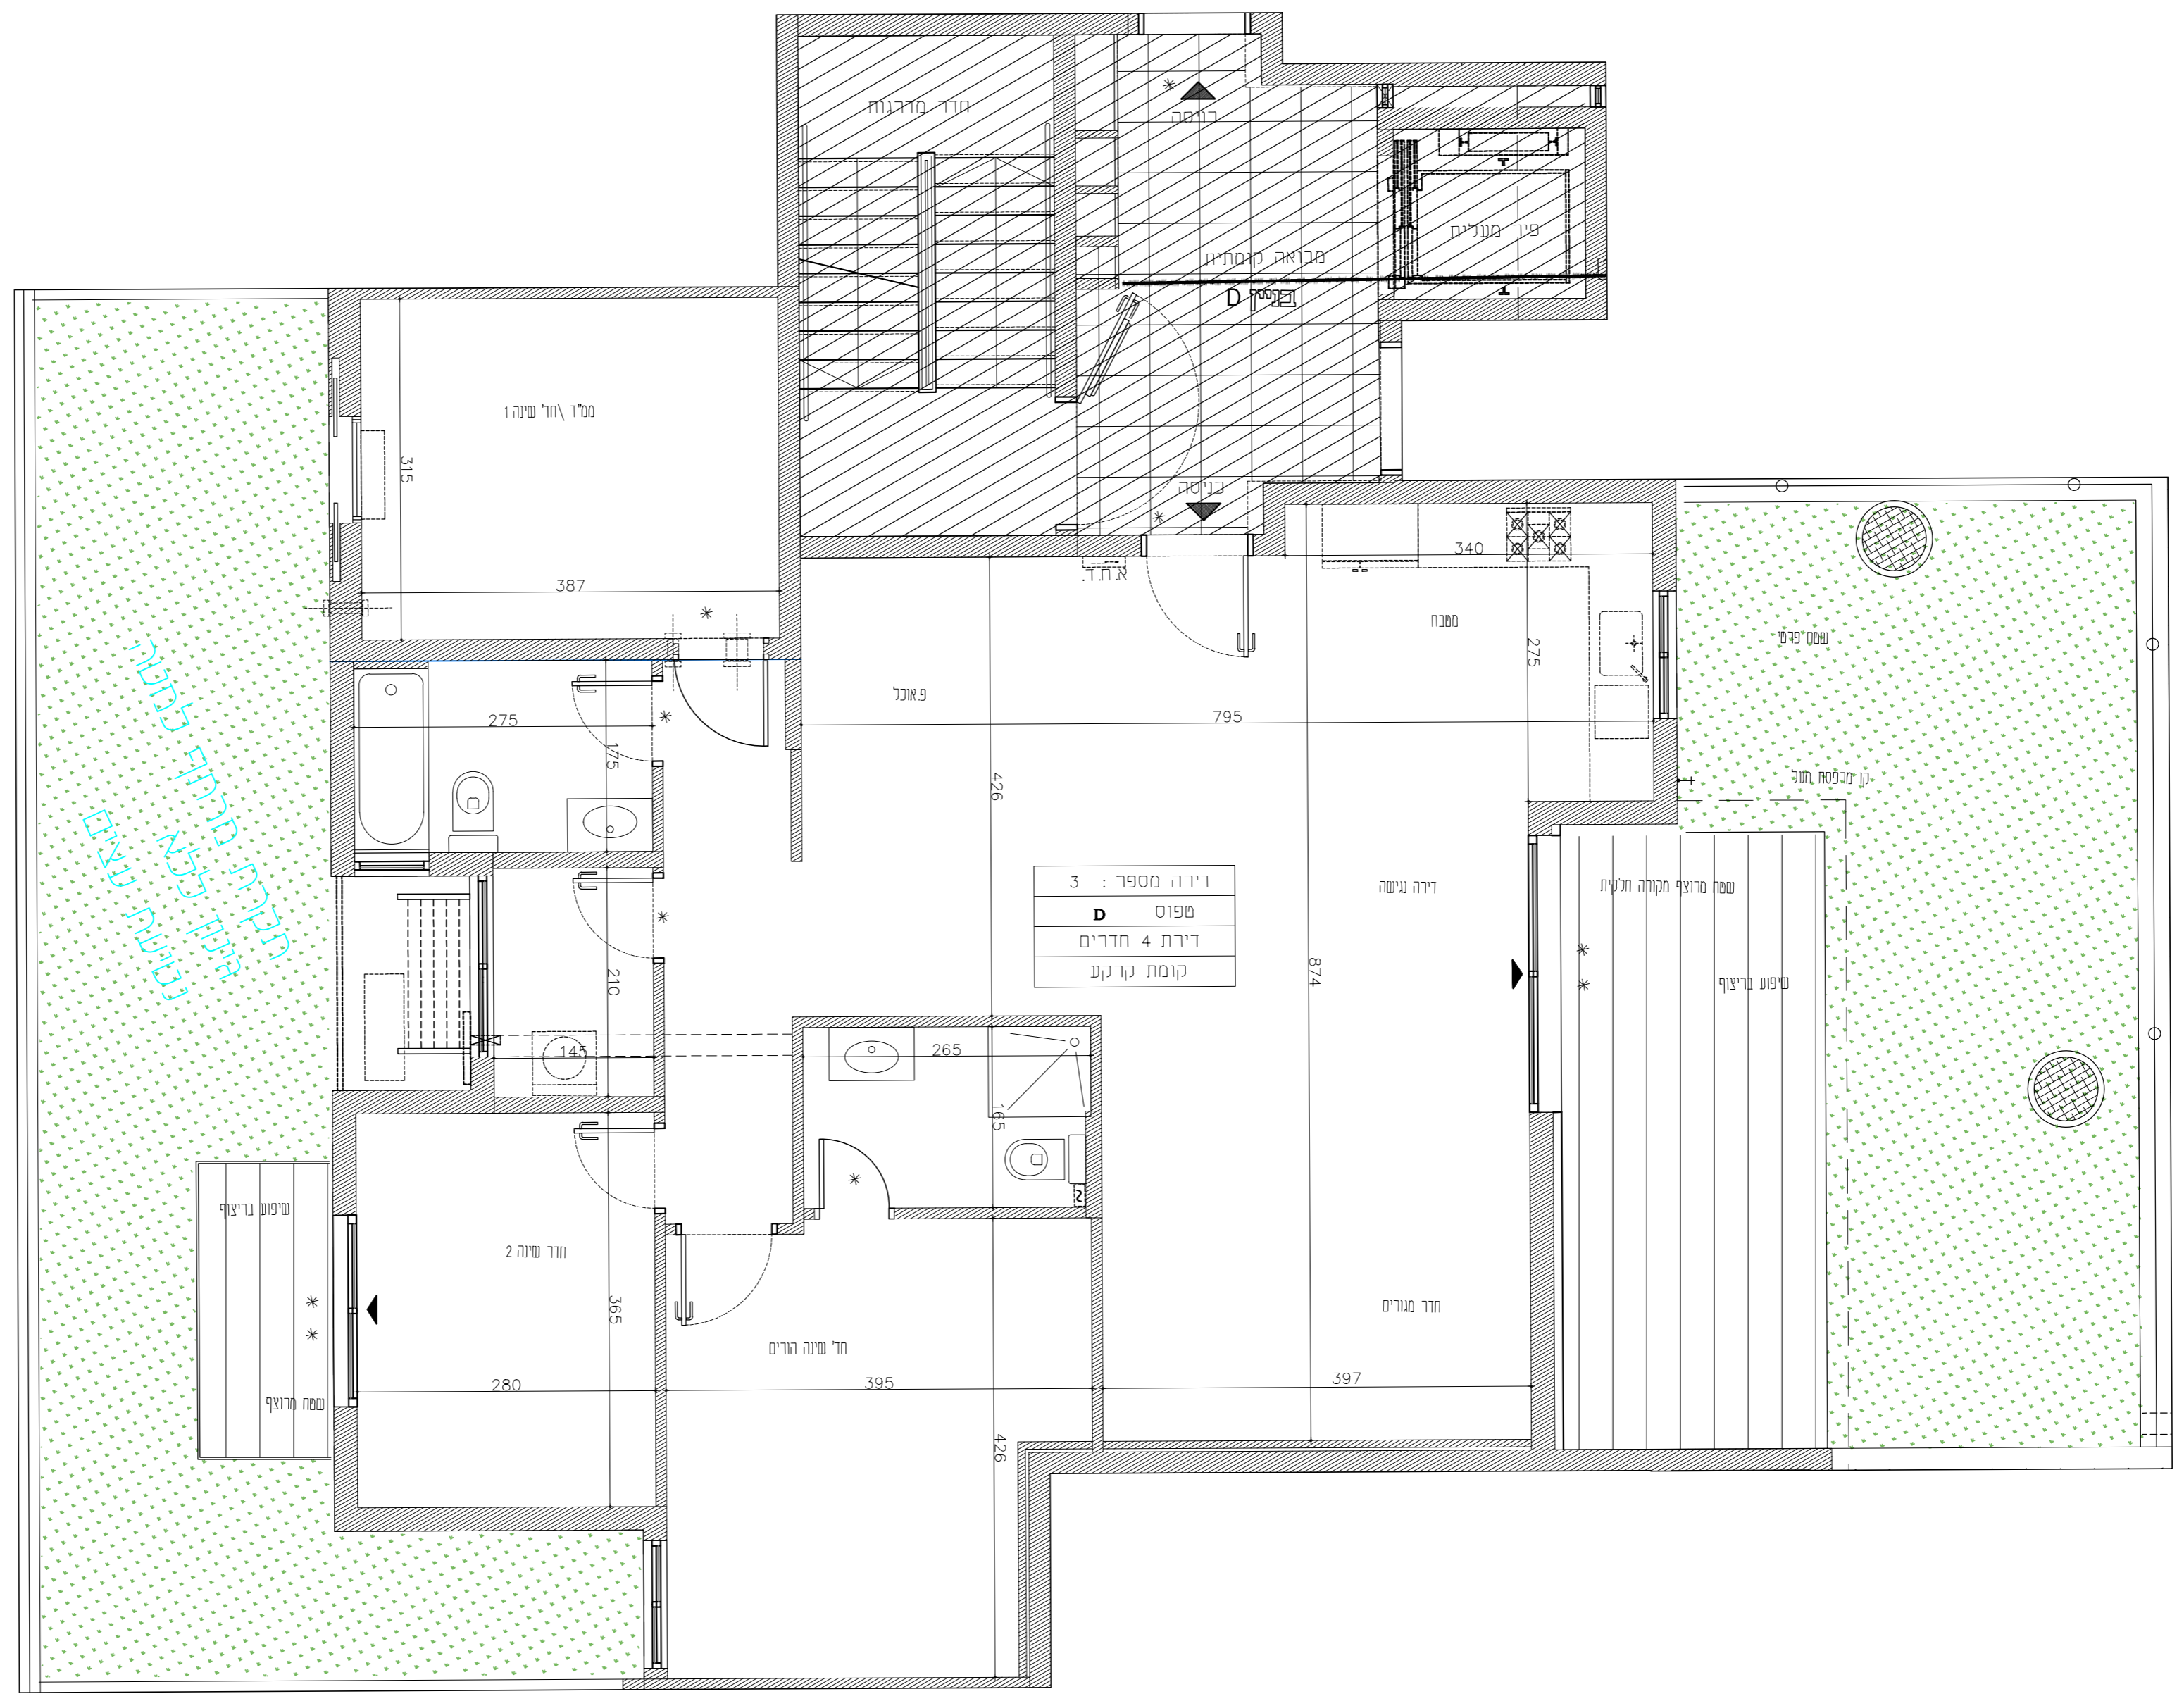

ראש העין
מגרש 315
גופט : 24205
חלקה : 10

תכנית :
בניין D-E
קומת קרקע
דירה מס' 3

קני"מ :
1 : 50

חוד מס' 3

מקרא :

- הבנה למכונת כביסה ומייבש
- מתנה כביסה
- צינור אורוד למייבש
- דוד מים חמים
- ארון חשמל דירתי
- אורוד מאונק
- מיקום אפשרי למעבה מזג
- רכות מים
- סף הגבוה/נמוכה בריצוף
- הנמכת ריצוף
- צינור אורוד 4" 8" בהתאמה
- מערכת אורוד וסינון דירתי
- יציאה למרפסת
- מיקום הבנה למדיח
- קו קרוי עליון
- מיקום עתידי לתקרה מונמכת
- שטחים משותפים
- שחת ביוב / בור תחול
- קולטו / צלג אנכי
- חצר פרטית
- חצר משותפת
- צובר גז
- ברז גז
- ברז גז
- סימון אזהרה לבעלי מוגבלויות

תאריך : 28.01.2019

מהדורה : 5

1256

1309

דירה מספר : 3
מפוס D
דירת 4 חדרים
קומת קרקע

תוכנית מרוצף למטבח
היתוך נלמא
בשתינת נעים