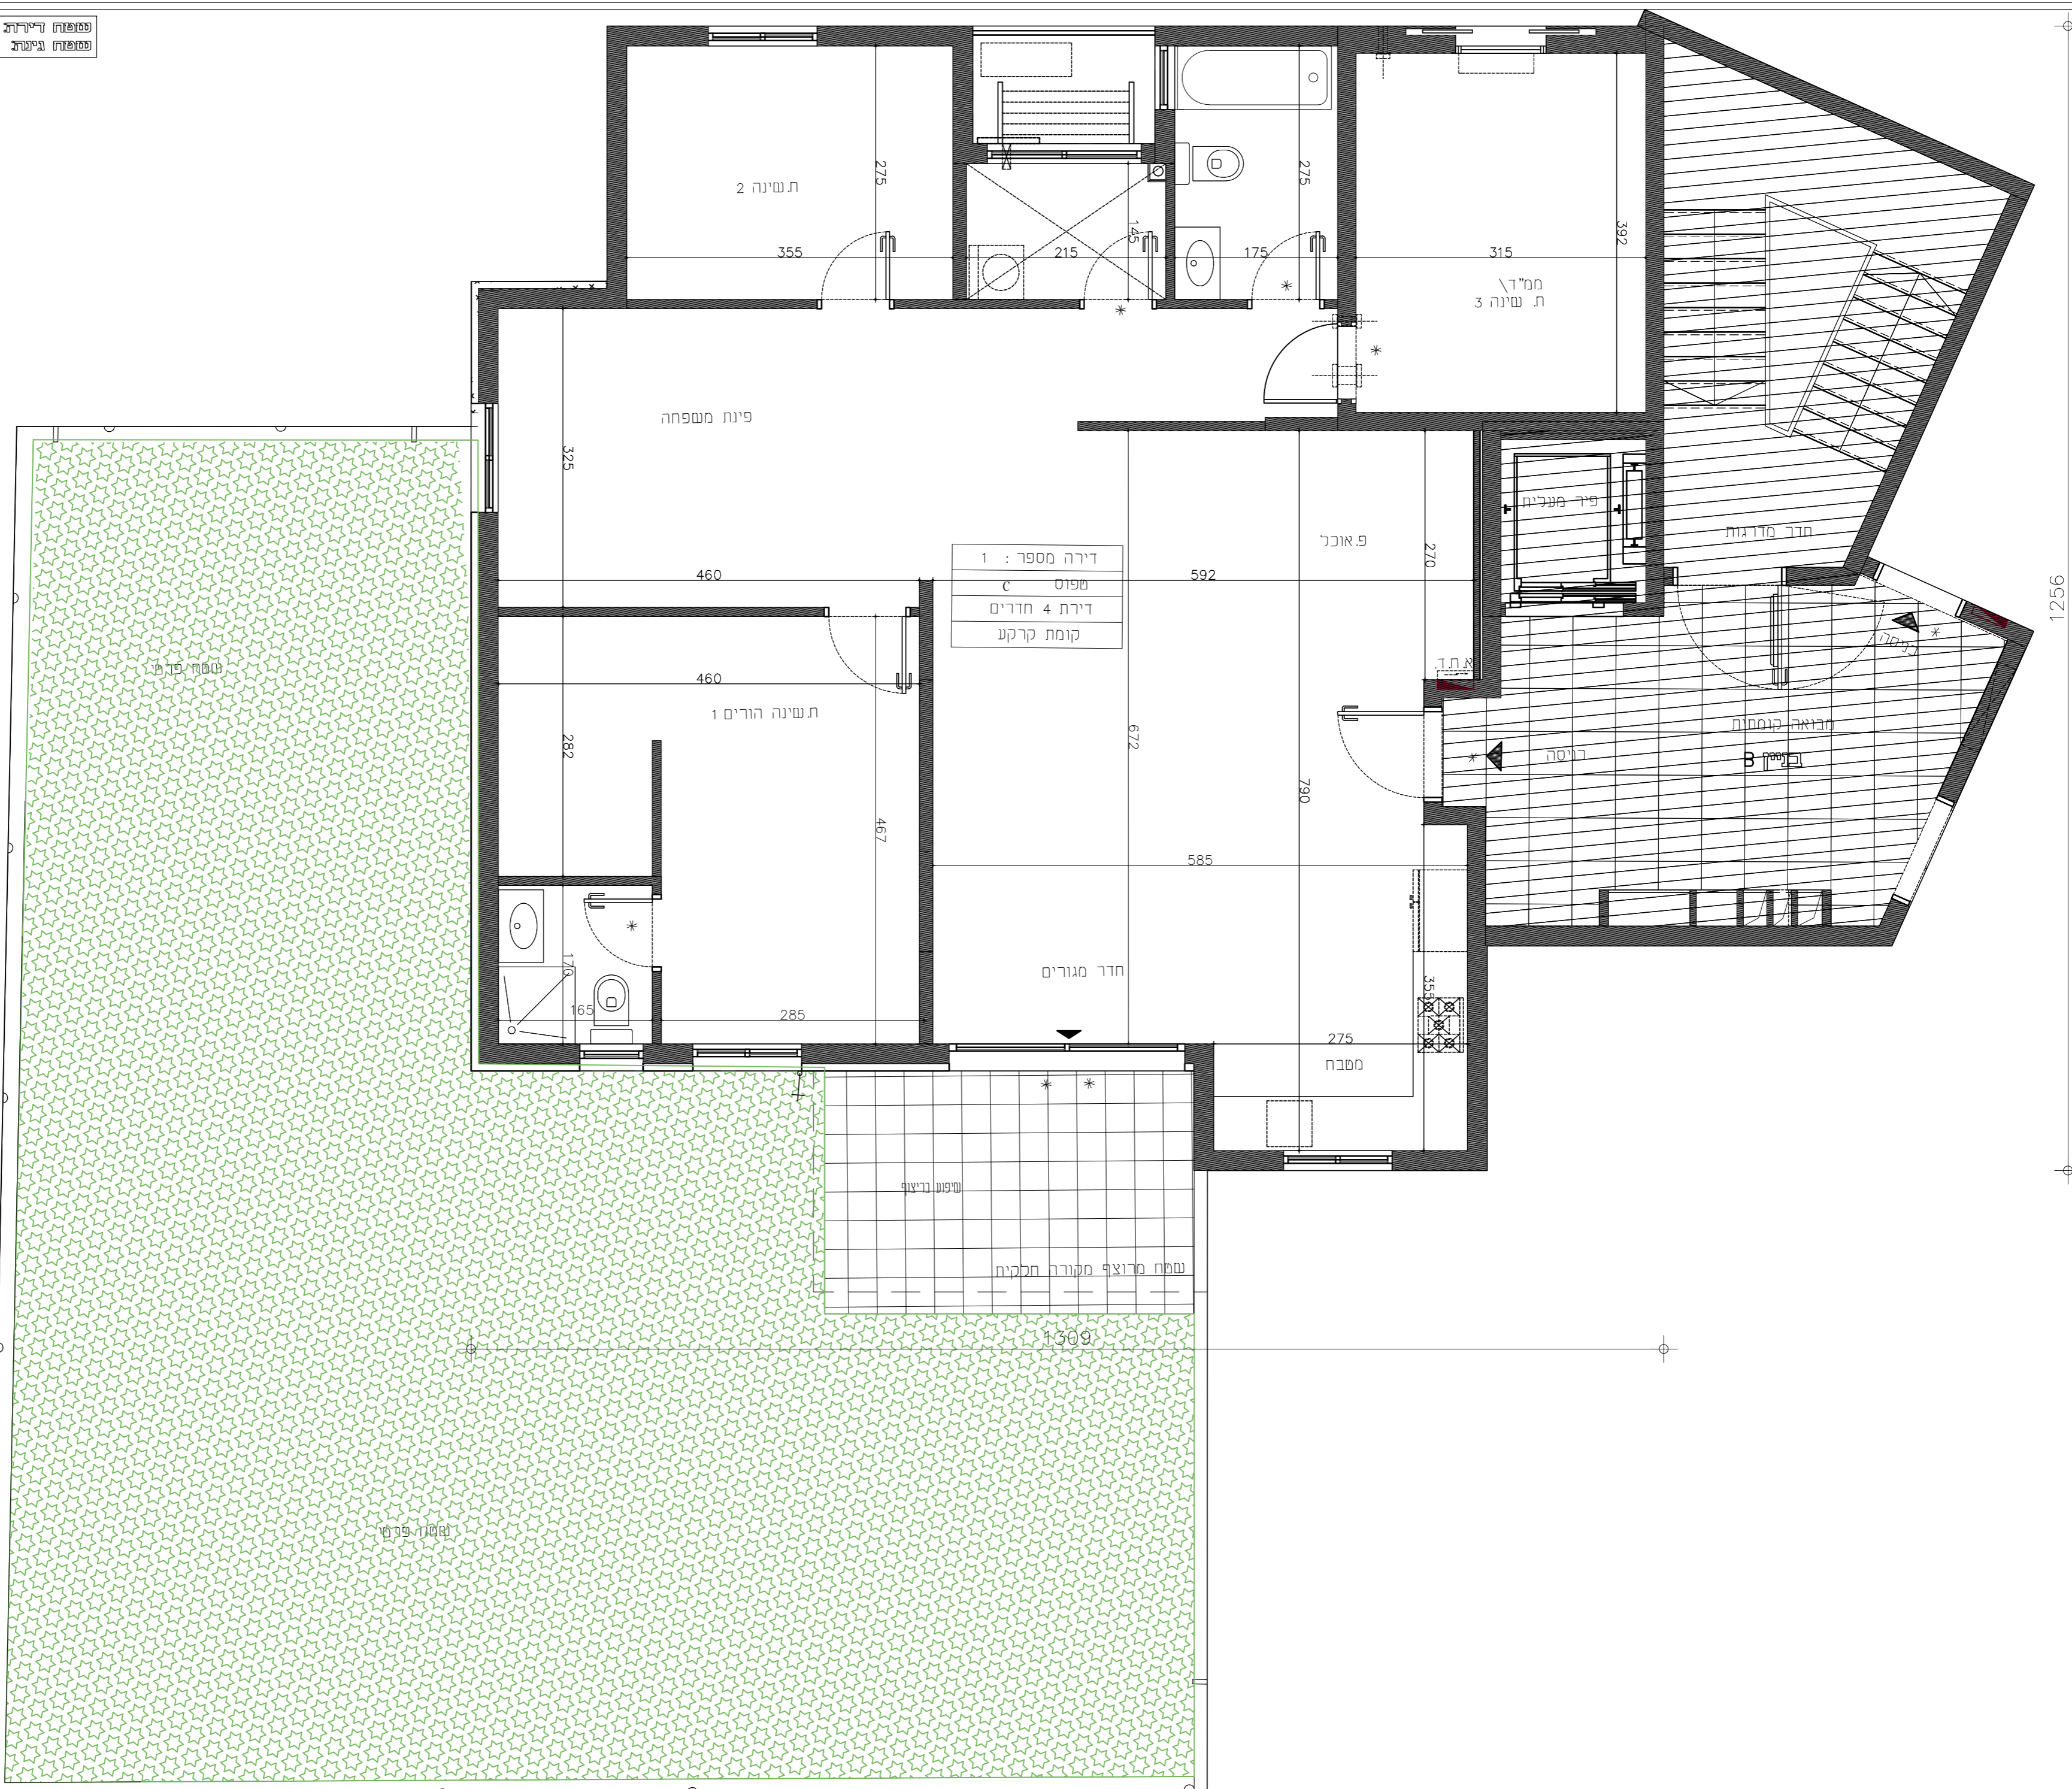

ראש העין
מגרש 310
גוש : 24205
חלקה : 1,9

תכנית :
דירה מס' 1

קנה"מ :
1 : 50

מקרא :

- הבנה למבנה כביסה ומיבש
- מתנה כביסה
- צינור אורור למיבש
- דוד מים חמים
- ארון חשמל דירתי
- אורור מאכל
- מיקום אפשרי למעבה מזג
- רכות מים
- סף הגבהה/תמכה בריצוף
- הנמכת ריצוף
- צינור אורור 4" 8" בהתאמה
- מערכת אורור וסינון דירתי
- יציאה למרפסת
- מיקום הכנה למדיח
- קו קרוי עליון
- מיקום עתידי לחקירה מונמכת
- שטחים משותפים
- שוחת ביוב / בור תחול
- קוקטו / צולג אנכי
- חצר פרטית
- חצר משותפת
- צובר גז
- ברז גז
- ברז גז
- סמך אזהרה כבעלי מוגבלויות

תאריך : 28.01.2019

מהדורה : 5

1256