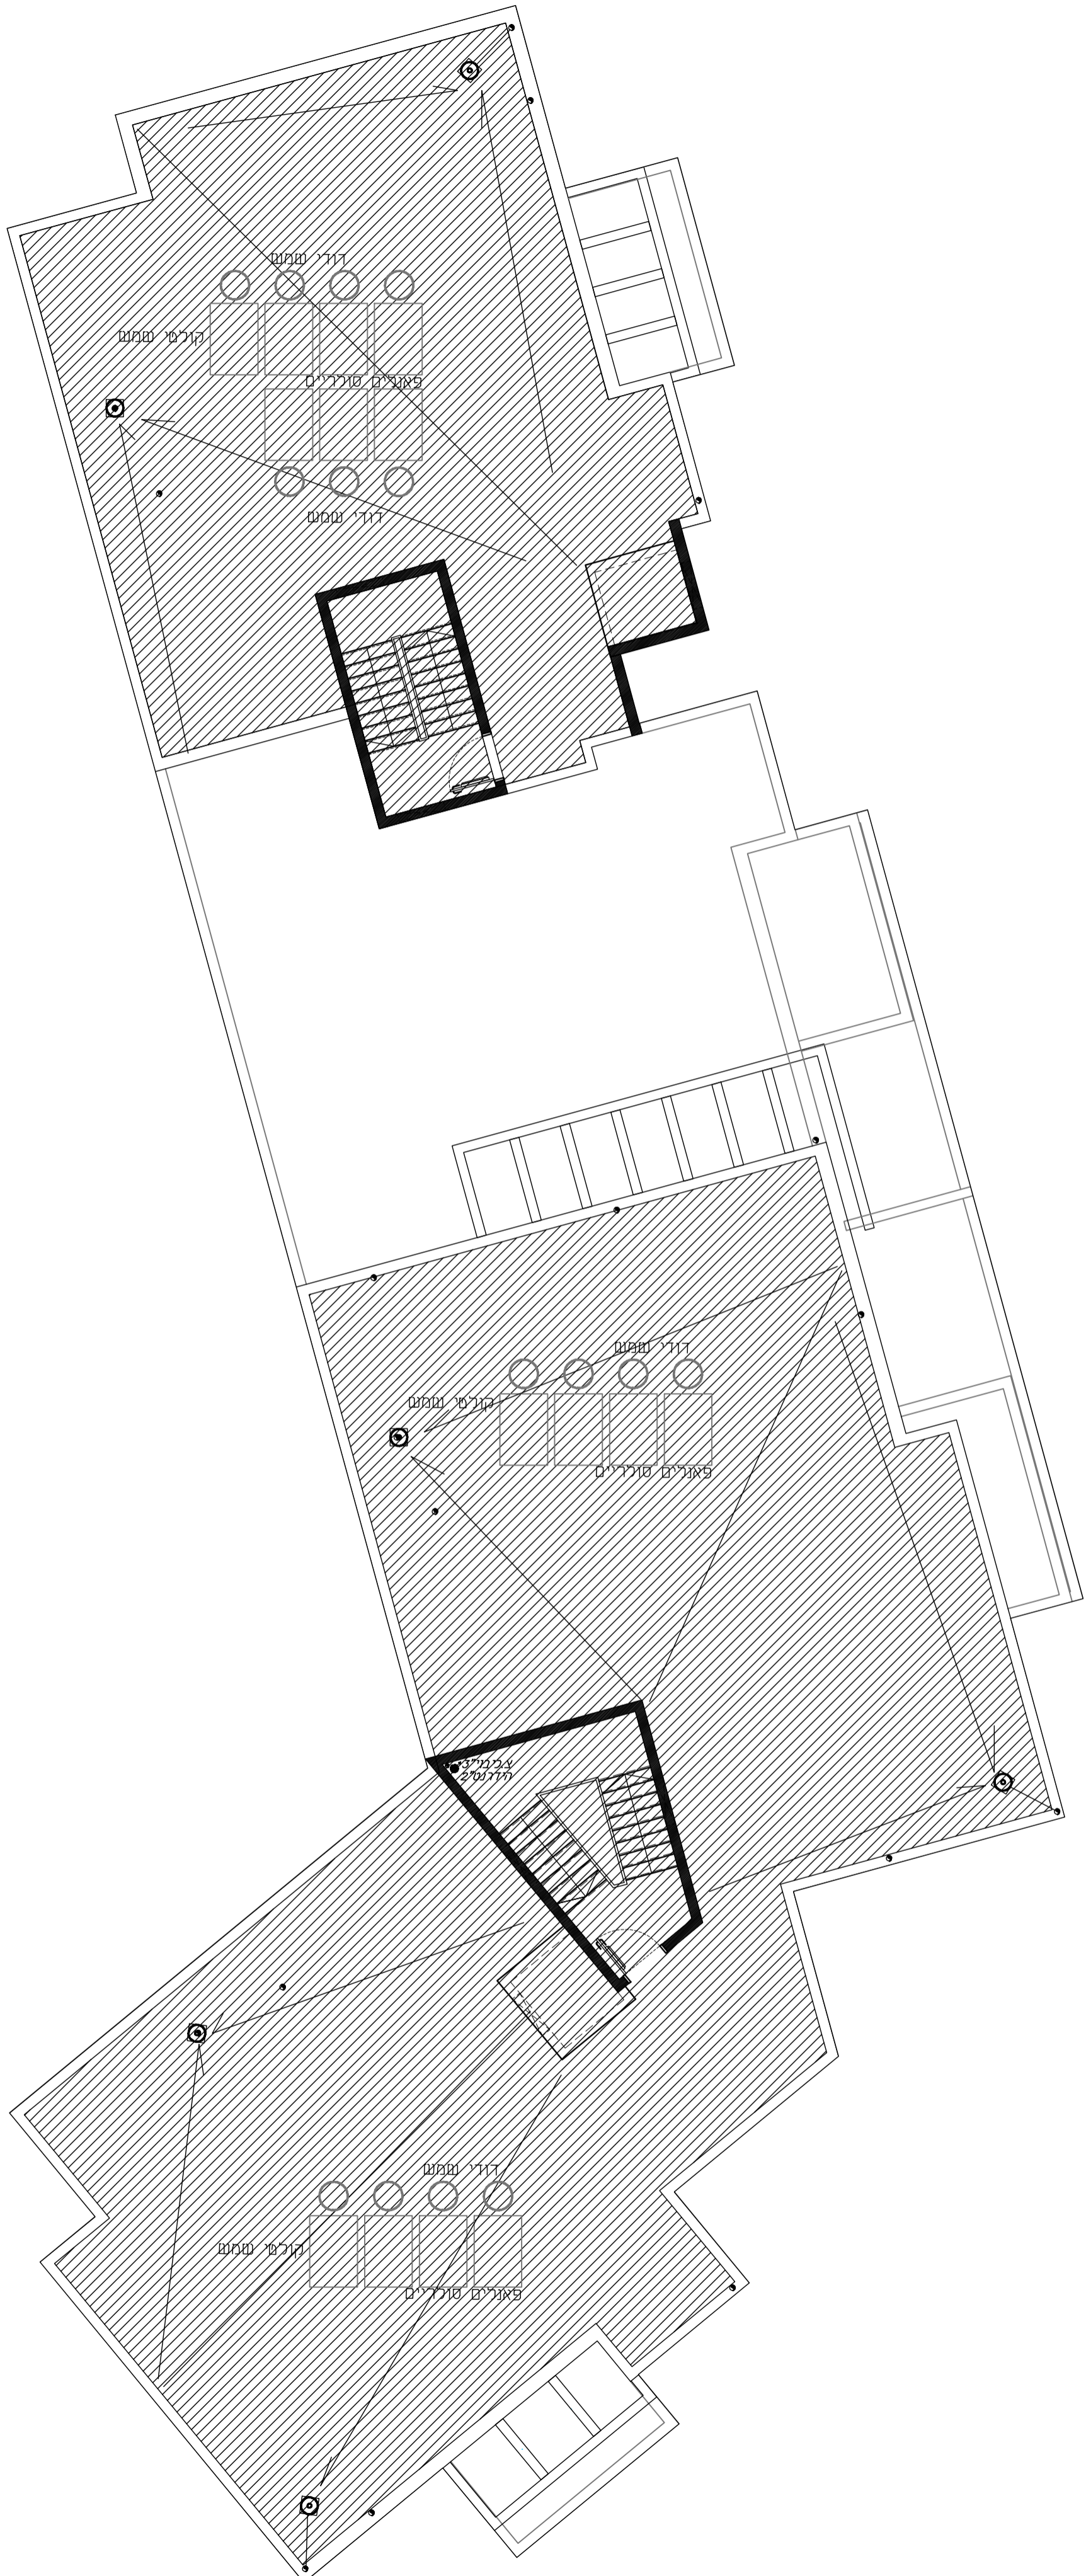

ראש העין
 מגרש 310
 גוש: 24205
 חלקה: 1,9

תכנית:
 קומת גג פכני

קני"פ:
 1 : 100

- מקרא:**
- הכנה למכונת כביסה ומייבש
 - מתנה כביסה
 - צינור אורור למיבש
 - דוד מים חמים
 - ארון חשמל דירתי
 - אורור מאוכף
 - מיקום אפשרי למעבה מזגו
 - רכות מים
 - סף הגבהה/קמנה בריצוף
 - תמכת ריצוף
 - צינור אורור 4" 8" בהתאמה
 - מערכת אורור וסינון דירתית
 - יציאה למרפסת
 - מיקום הכנה למדיח
 - קו קרוי עליון
 - מיקום עתידי לחקרה מונמכת
 - שטחים משוחפים
 - שוחת ביוב / בור תחלול
 - קולטו / צמ"ג אנכי
 - חצר פרטית
 - חצר משותפת
 - צובר גז
 - ברז גז
 - ברז גז
 - סימן אזהרה לבעלי מוגבלויות